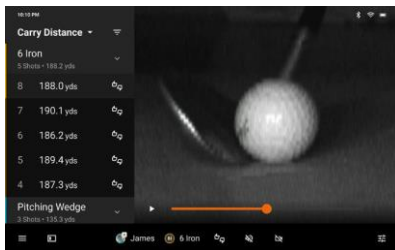

SCHLÄGERMETRIKEN

Optimiere deinen Schwung, unter anderem mit Messungen der Schlägerkopfgeschwindigkeit, Schlagflächenstellung oder des Anstellwinkels.²

HOCHGESCHWINDIGKEITS-KAMERAS

Verbessere deine Form mit dem Approach R50, welcher ein 3-Kamera System für präzise Metriken nutzt.

TRAININGSMODUS

Verfolge Statistiken für jeden Golfschläger und erhalte Streuungsdiagramme basierend auf einem optimierten Modell der Ballflugkurve.

TREFFMOMENT VIDEOS

Schau dir mittels Hochgeschwindigkeits-Kameras Videos vom Treffmoment an und erhalte ein unmittelbares visuelles Feedback basierend auf deiner Schlagausführung.