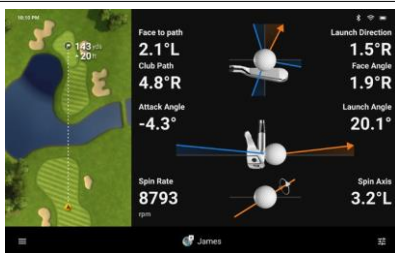

Ganz gleich ob du ambitioniert trainierst oder nur Spass haben möchtest, der R50 bringt dich auf Kurs, um vom ersten Abschlag bis zum letzten Putt dein Bestes zu geben.

HIGHLIGHTS

- Kameragestützter 10-Zoll Golf Launch Monitor mit integriertem Touchdisplay
- Golfplatzsimulator für virtuelle Runden mit 3D-Darstellung auf über 43.000 Golfplätzen weltweit¹
- Einfache Inbetriebnahme und Ausrichtung
- Hochgeschwindigkeitsaufnahmen des Treffmoments für Videos vom Schläger-Ball-Kontakt
- Präzise Messung von Schläger- und Ballmetriken, wie Drehrate und Drehachse
- Visuelle Anzeige von Streuungsdiagrammen und Schlagstatistiken für einzelne Schläger
- Kompatibel mit CT10 Sensoren für automatische Schlägererkennung
- Golfsimulation mit Erkennung von Putts¹
- Zur Indoor- und Outdoor-Nutzung inklusive Tragetasche

APPROACH® R50

PREMIUM GOLF LAUNCH MONITOR UND SIMULATOR

KEY FEATURES

FARBIGES TOUCHDISPLAY

Nutze den Approach R50 das ganze Jahr über und schau dir dein Spiel direkt auf dem integrierten 10-Zoll (25,4 cm) Touchdisplay an.

43.000+ GOLFPLÄTZE

Spiele virtuelle Runden mit bis zu vier Spieler*innen auf mehr als 43.000 Golfplätzen (Home Tee Hero¹ mit verbessertem Mapping).

BALLMETRIKEN

Erhalte direkte Messungen der Ballgeschwindigkeit und des Abflugwinkels sowie der Drehrate, der Drehachse und mehr.

SCHLÄGERMETRIKEN

Optimiere deinen Schwung, unter anderem mit Messungen der Schlägerkopfgeschwindigkeit, Schlagflächenstellung oder des Anstellwinkels.²

HOCHGESCHWINDIGKEITS-KAMERAS

Verbessere deine Form mit dem Approach R50, welcher ein 3-Kamera System für präzise Metriken nutzt.