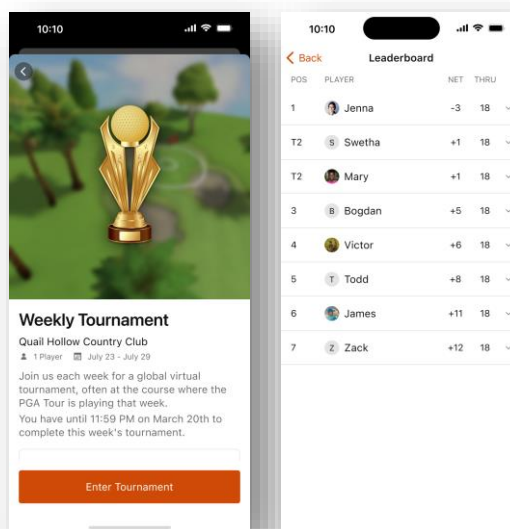

KOMPATIBLE APPS

GARMIN GOLF™ APP

Kopple deinen Approach R50 mit der Garmin Golf App auf deinem Smartphone und schaue dir nach der Session deine Golfmetriken an.

Die Garmin Golf™ App liefert dir die Informationen, die du benötigst, um deine Spielstatistiken und Punktzahl zu erfassen. Erhalte Analysen für gewonnene Schläge, verfolge deine Verbesserungen auf dem Grün und wie sich dein Spiel weiterentwickelt. Teile und vergleiche deine Ergebnisse oder nimm an Turnieren teil.

GARMIN GOLF™ APP - PREMIUM

PREMIUM FEATURE	PREMIUM FEATURE BESCHREIBUNG
HOME TEE HERO ¹ MIT VERBESSERTEN GRAFIKEN	Spiele dank des Golfsimulators mit 3D-Darstellung virtuelle Runden und wöchentliche Turniere auf über 43.000 Golfplätzen weltweit.
WÖCHENTLICHES TURNIER & BESTENLISTE ¹	Nimm an einem wöchentlichen Turnier teil. Dein Score wird auf der globalen Bestenliste in der Garmin Golf App geteilt.