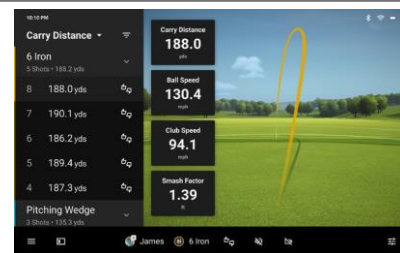

TRAININGSMODUS

Verfolge Statistiken für jeden Golfschläger und erhalte Streuungsdiagramme basierend auf einem optimierten Modell der Ballflugkurve.